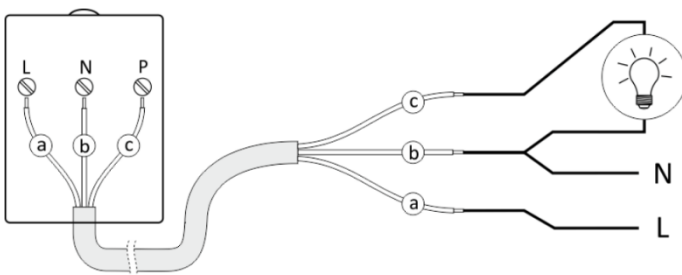

Standarder/godkjenninger